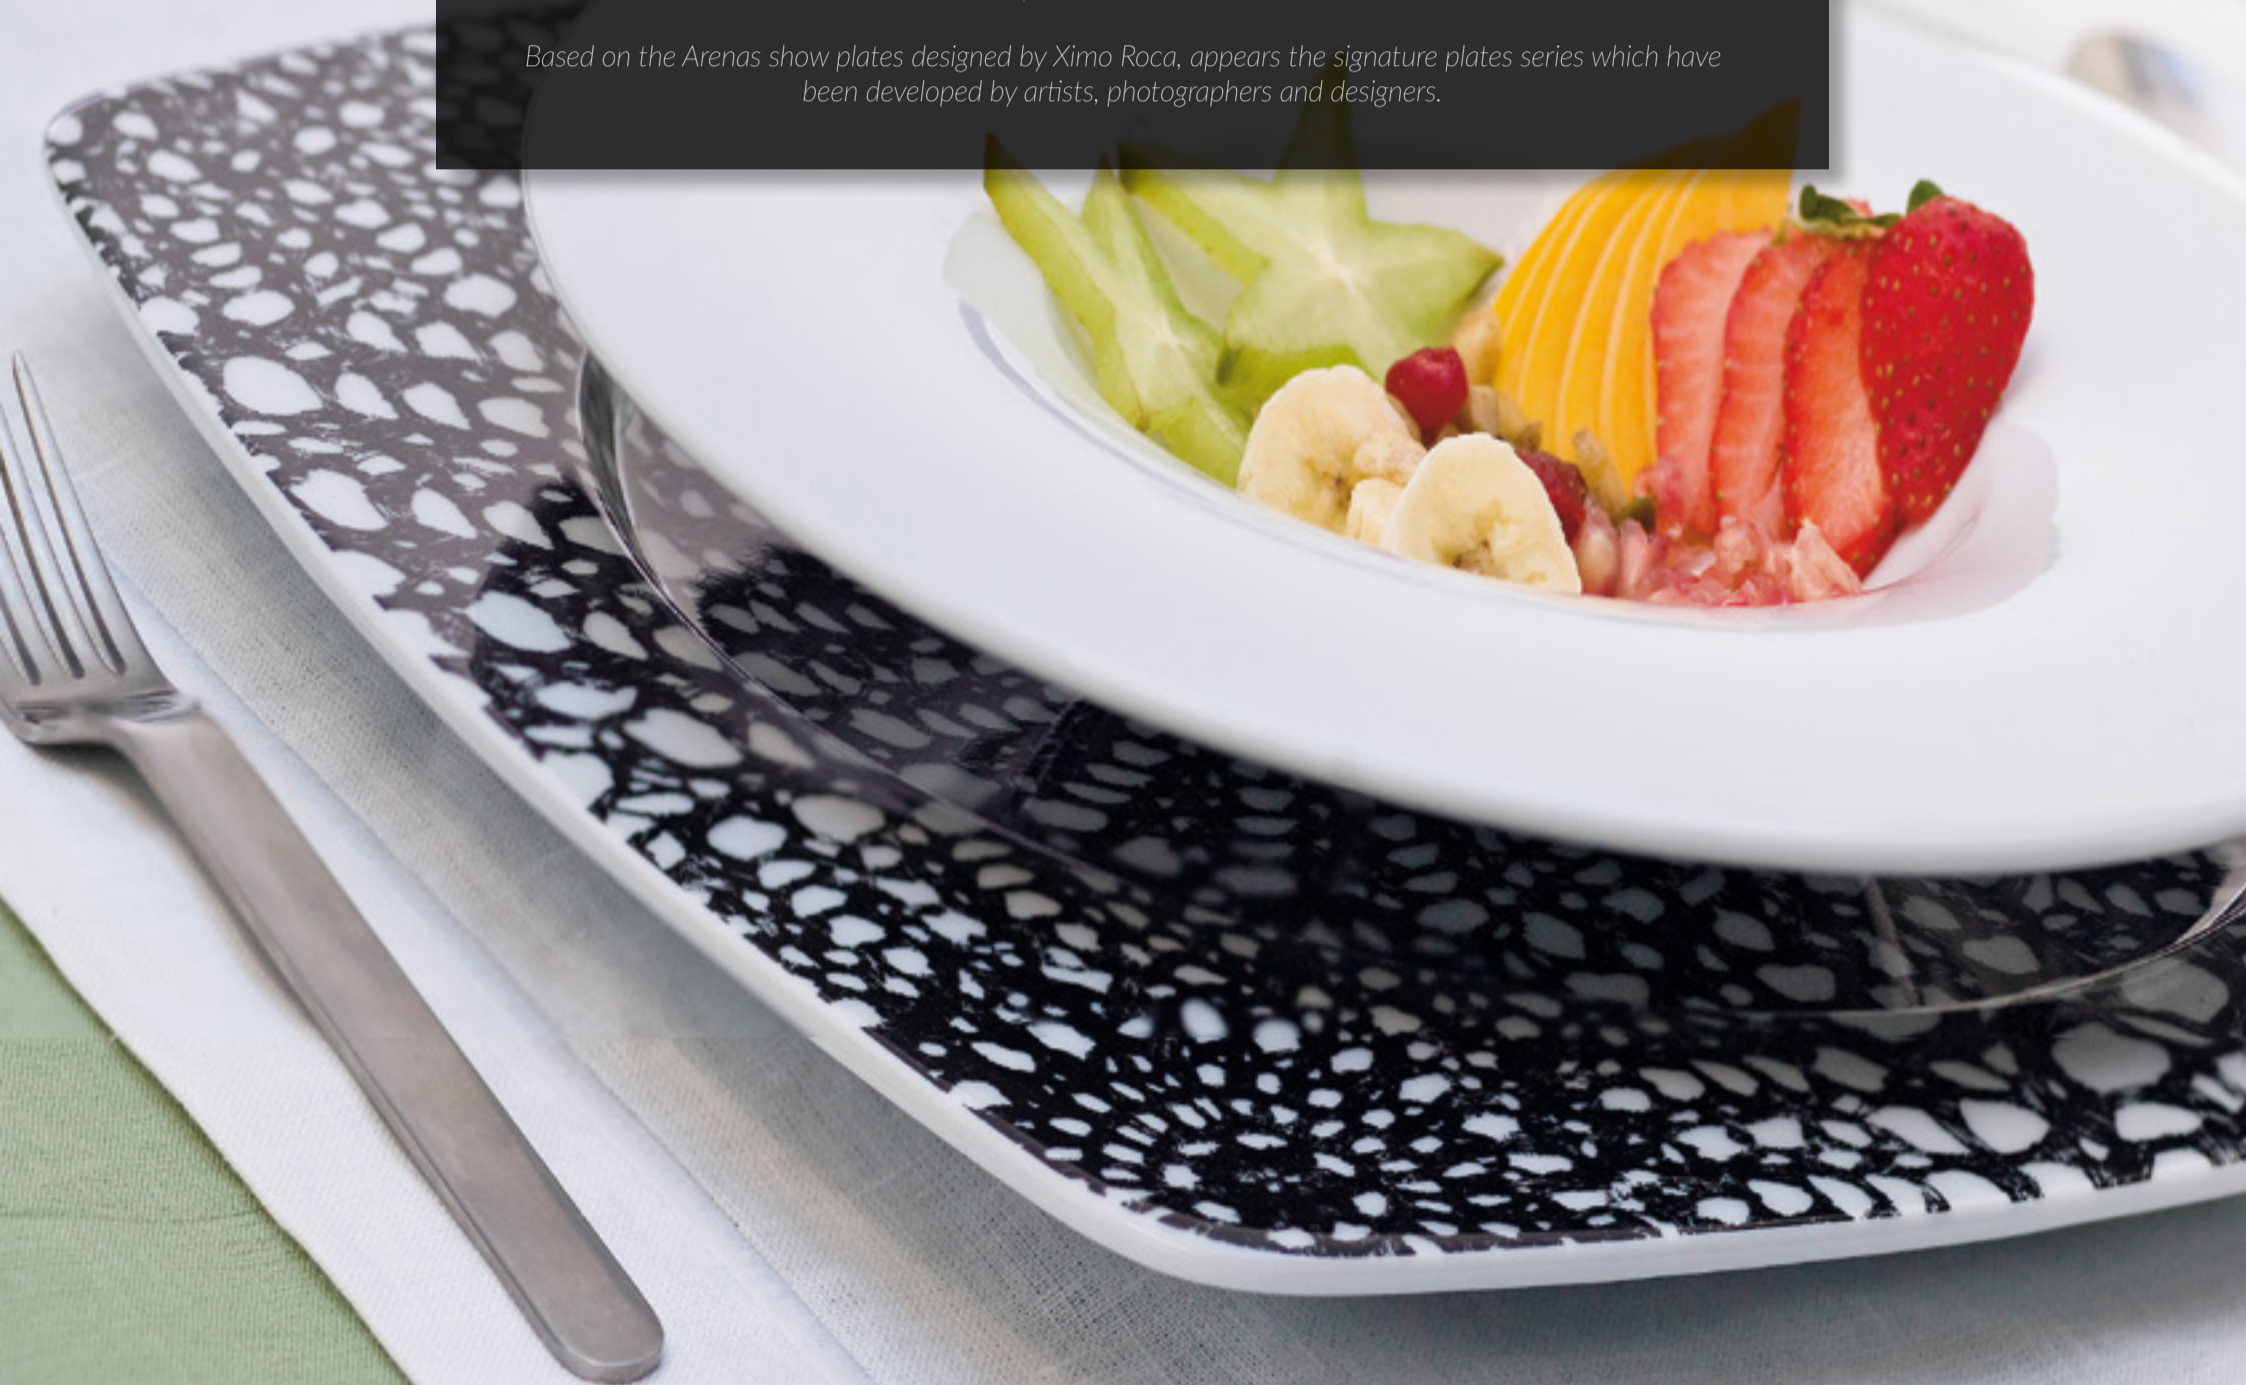

Platos de autor *Signature plates*

Utilizando como base los platos de presentación de la colección Arenas diseñada por Ximo Roca, surge esta colección de platos de autor en la que profesionales del mundo del arte, la fotografía y el diseño plasman sus creaciones.

Based on the Arenas show plates designed by Ximo Roca, appears the signature plates series which have been developed by artists, photographers and designers.

0611703161120
Crochet
Plato Presentación 32 x 32 cm
Crochet Show Plate 12,6 x 12,6"
Peso/Weight 1.328 gr
U. caja/U. box 6

de
autor